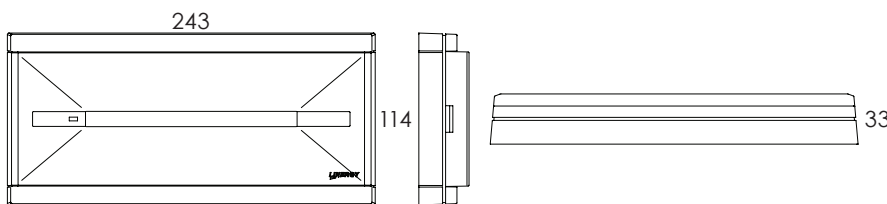

# PRODIGY LF27204 APPARENT + PLEXI SUSPENDU

BAES EVACUATION / SATI

Code: LFPRO27IP65  
Set étanche IP65

CODE	TYPE	FLUX ASSIGNÉ	FLUX PERMANENT	AUTONOMIE	LAMPE	CONSOM.	BATTERIE
LF27204	NP	70LM	-	1H	LED 1W	< 0.43W	LI-FEPO4 3,2V 0,55AH