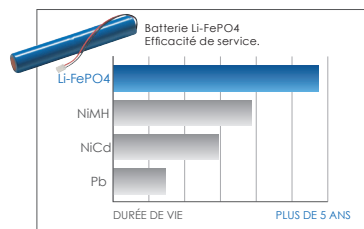

Caractéristiques techniques

- Classe II
- Alimentation d'énergie 230V
- Batterie Lithium LiFePO4
- Double isolation
- Le cadre est disponible en 5 couleurs différentes (CODE: L27/RAL).